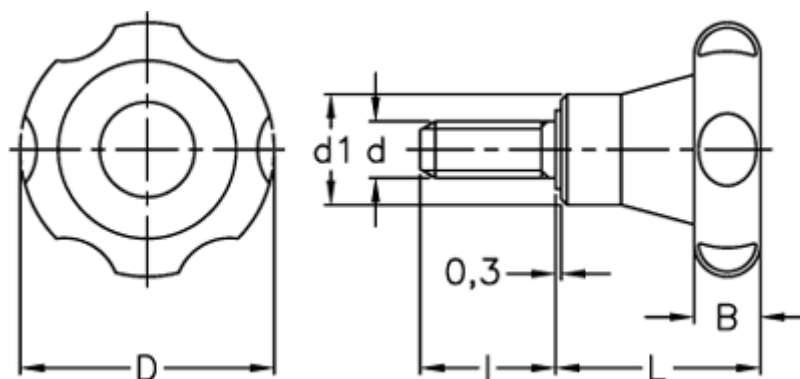

# Data Sheet

Article number: 2302075041  
Description: E+G Lobe knob  
VL.155/50 p-M10x30

## Measures

B = 12  
D = 51  
d1 = 23  
d 6g = M10  
l = 30  
L = 34